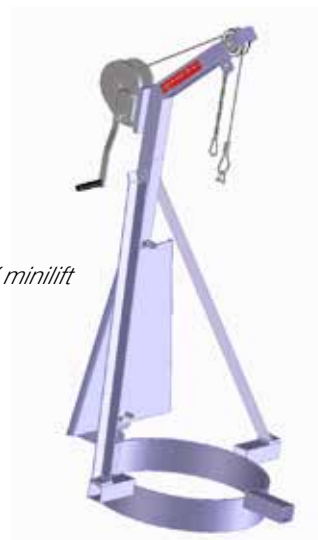

LANDUSTRIE

HIJSDAVIT

De LANDY hijsdavit is zeer geschikt voor het snel en eenvoudig takelen van rioleringspompen uit pompputten.

Deze hijsdavit kan met de hand (zelfremmend) worden bediend of met een elektrische lier (12 of 24 V). Voor een groter hijsvermogen tot 500 kg wordt de hijsdavit geheel uitgevoerd in thermisch verzinkt staal. De minder zware variant heeft een aluminium bovenstuk. Optioneel is een gietijzeren straatpot met draaibaar deksel leverbaar.

LANDY hijsdavit

MINILIFT

Speciaal voor drukrioleringsgemalen is een aluminium LANDY minilift leverbaar, zowel met handbediende of met een elektrische lier (12V). Het maximale hijsvermogen van de lift is 100 kg. Verder is de minilift voorzien van een handig werkplateau waarop de pomp kan worden geplaatst. Door de geheel inklapbare uitvoering, is ook het vervoeren van de minilift zeer eenvoudig.